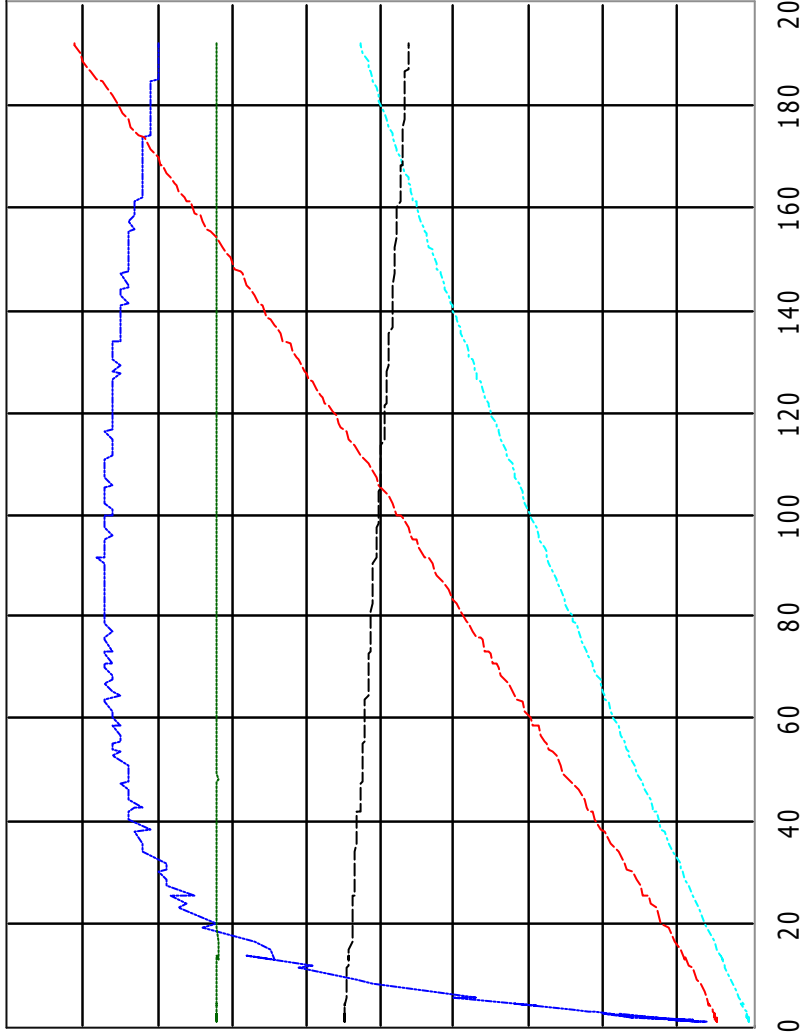

ME0708 24V-CW

Eff.	Watts	Volts	Amps	RPM
1.00	5000	50	200	2000
0.90	4500	45	180	1800
0.80	4000	40	160	1600
0.70	3500	35	140	1400
0.60	3000	30	120	1200
0.50	2500	25	100	1000
0.40	2000	20	80	800
0.30	1500	15	60	600
0.20	1000	10	40	400
0.10	500	5	20	200
0.00	0	0	0	0

ME0708 24V-CCW

Eff.	Watts	Volts	Amps	RPM
1.00	5000	50	200	2000
0.90	4500	45	180	1800
0.80	4000	40	160	1600
0.70	3500	35	140	1400
0.60	3000	30	120	1200
0.50	2500	25	100	1000
0.40	2000	20	80	800
0.30	1500	15	60	600
0.20	1000	10	40	400
0.10	500	5	20	200
0.00	0	0	0	0

ME0708 36V-CW

ME0708 36V-CCW

RPM
Amps
Volts
Watts Out
Eff.

ME0708 48V-CW

Eff.	Watts	Volts	Amps	RPM
1.00	10000	50	200	5000
0.90	9000	45	180	4500
0.80	8000	40	160	4000
0.70	7000	35	140	3500
0.60	6000	30	120	3000
0.50	5000	25	100	2500
0.40	4000	20	80	2000
0.30	3000	15	60	1500
0.20	2000	10	40	1000
0.10	1000	5	20	500
0.00	0	0	0	0