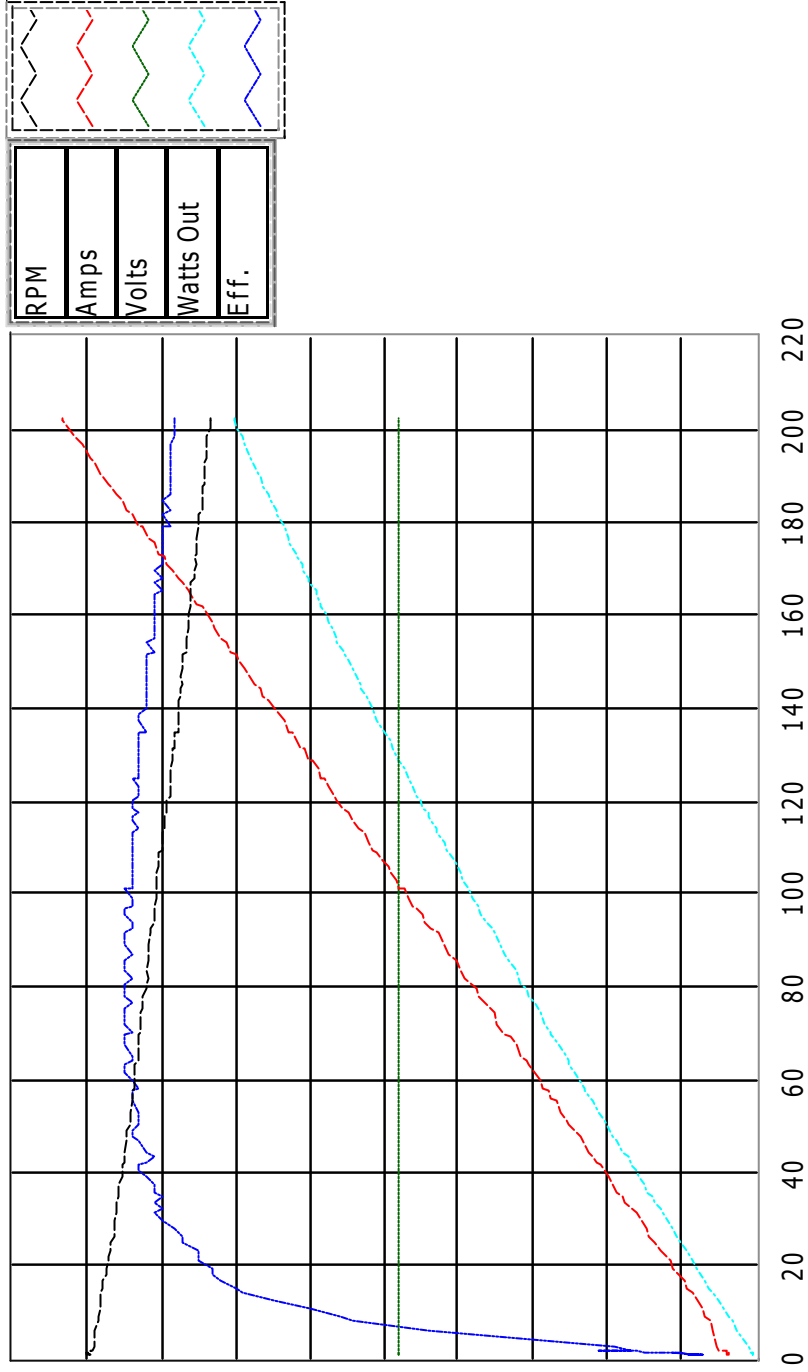

ME0708 24V-CW

Eff.	Watts	Volts	Amps	RPM
1.00	5000	50	200	2000
0.90	4500	45	180	1800
0.80	4000	40	160	1600
0.70	3500	35	140	1400
0.60	3000	30	120	1200
0.50	2500	25	100	1000
0.40	2000	20	80	800
0.30	1500	15	60	600
0.20	1000	10	40	400
0.10	500	5	20	200
0.00	0	0	0	0

ME0708 24V-CCW

Eff.	Watts	Volts	Amps	RPM
1.00	5000	50	200	2000
0.90	4500	45	180	1800
0.80	4000	40	160	1600
0.70	3500	35	140	1400
0.60	3000	30	120	1200
0.50	2500	25	100	1000
0.40	2000	20	80	800
0.30	1500	15	60	600
0.20	1000	10	40	400
0.10	500	5	20	200
0.00	0	0	0	0

ME0708 36V-CW

ME0708 36V-CCW

RPM
Amps
Volts
Watts Out
Eff.

ME0708 48V-CW

Eff.	Watts	Volts	Amps	RPM
1.00	10000	50	200	5000
0.90	9000	45	180	4500
0.80	8000	40	160	4000
0.70	7000	35	140	3500
0.60	6000	30	120	3000
0.50	5000	25	100	2500
0.40	4000	20	80	2000
0.30	3000	15	60	1500
0.20	2000	10	40	1000
0.10	1000	5	20	500
0.00	0	0	0	0