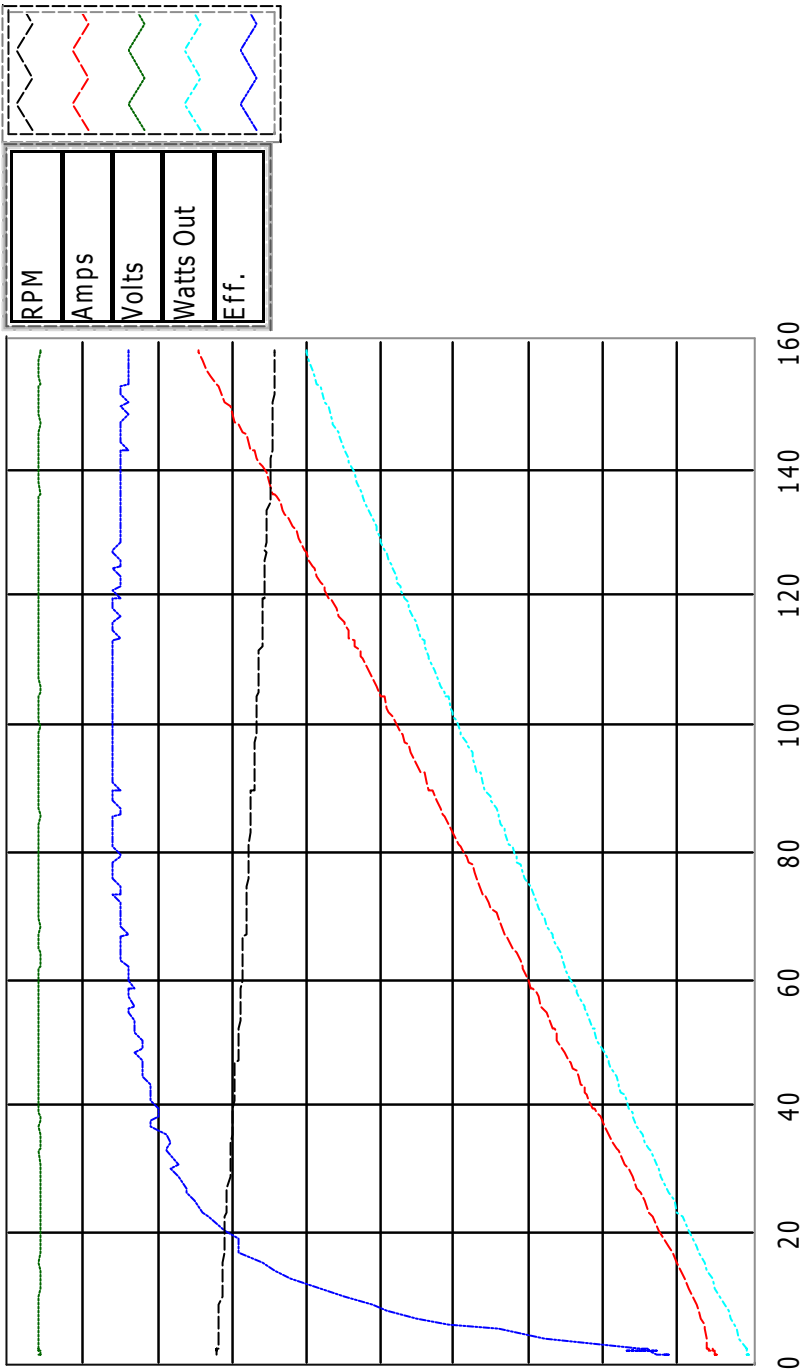

ME0708 24V-CW

Eff.	Watts	Volts	Amps	RPM
1.00	5000	50	200	2000
0.90	4500	45	180	1800
0.80	4000	40	160	1600
0.70	3500	35	140	1400
0.60	3000	30	120	1200
0.50	2500	25	100	1000
0.40	2000	20	80	800
0.30	1500	15	60	600
0.20	1000	10	40	400
0.10	500	5	20	200
0.00	0	0	0	0

ME0708 24V-CCW

Eff.	Watts	Volts	Amps	RPM
1.00	5000	50	200	2000
0.90	4500	45	180	1800
0.80	4000	40	160	1600
0.70	3500	35	140	1400
0.60	3000	30	120	1200
0.50	2500	25	100	1000
0.40	2000	20	80	800
0.30	1500	15	60	600
0.20	1000	10	40	400
0.10	500	5	20	200
0.00	0	0	0	0

ME0708 36V-CW

ME0708 36V-CCW

RPM
Amps
Volts
Watts Out
Eff.

ME0708 48V-CW

Eff.	Watts	Volts	Amps	RPM
1.00	10000	50	200	5000
0.90	9000	45	180	4500
0.80	8000	40	160	4000
0.70	7000	35	140	3500
0.60	6000	30	120	3000
0.50	5000	25	100	2500
0.40	4000	20	80	2000
0.30	3000	15	60	1500
0.20	2000	10	40	1000
0.10	1000	5	20	500
0.00	0	0	0	0

RPM
Amps
Volts
Watts Out
Eff.

ME0708 48V-CCW

Eff.	Watts	Volts	Amps	RPM
1.00	10000	50	200	5000
0.90	9000	45	180	4500
0.80	8000	40	160	4000
0.70	7000	35	140	3500
0.60	6000	30	120	3000
0.50	5000	25	100	2500
0.40	4000	20	80	2000
0.30	3000	15	60	1500
0.20	2000	10	40	1000
0.10	1000	5	20	500
0.00	0	0	0	0