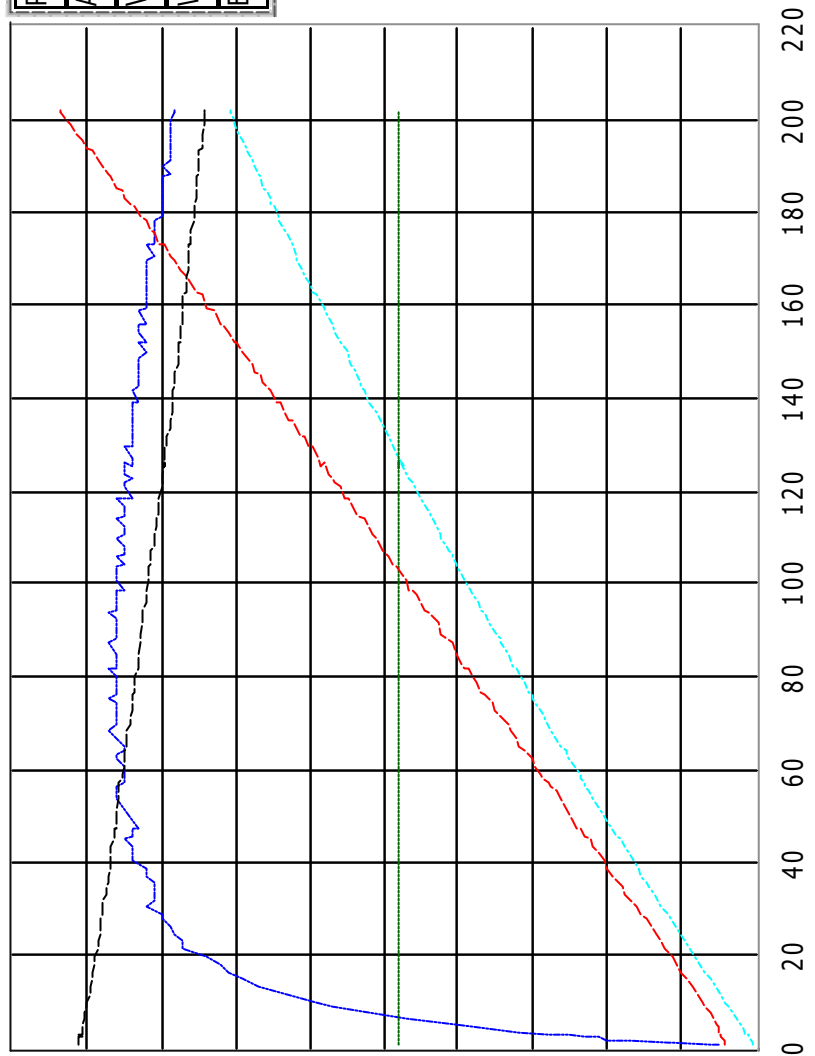

ME0708 24V-CW

Eff.	Watts	Volts	Amps	RPM
1.00	5000	50	200	2000
0.90	4500	45	180	1800
0.80	4000	40	160	1600
0.70	3500	35	140	1400
0.60	3000	30	120	1200
0.50	2500	25	100	1000
0.40	2000	20	80	800
0.30	1500	15	60	600
0.20	1000	10	40	400
0.10	500	5	20	200
0.00	0	0	0	0

ME0708 24V-CCW

Eff.	Watts	Volts	Amps	RPM
1.00	5000	50	200	2000
0.90	4500	45	180	1800
0.80	4000	40	160	1600
0.70	3500	35	140	1400
0.60	3000	30	120	1200
0.50	2500	25	100	1000
0.40	2000	20	80	800
0.30	1500	15	60	600
0.20	1000	10	40	400
0.10	500	5	20	200
0.00	0	0	0	0

ME0708 36V-CW

ME0708 36V-CCW

RPM
Amps
Volts
Watts Out
Eff.

ME0708 48V-CW

Eff.	Watts	Volts	Amps	RPM
1.00	10000	50	200	5000
0.90	9000	45	180	4500
0.80	8000	40	160	4000
0.70	7000	35	140	3500
0.60	6000	30	120	3000
0.50	5000	25	100	2500
0.40	4000	20	80	2000
0.30	3000	15	60	1500
0.20	2000	10	40	1000
0.10	1000	5	20	500
0.00	0	0	0	0