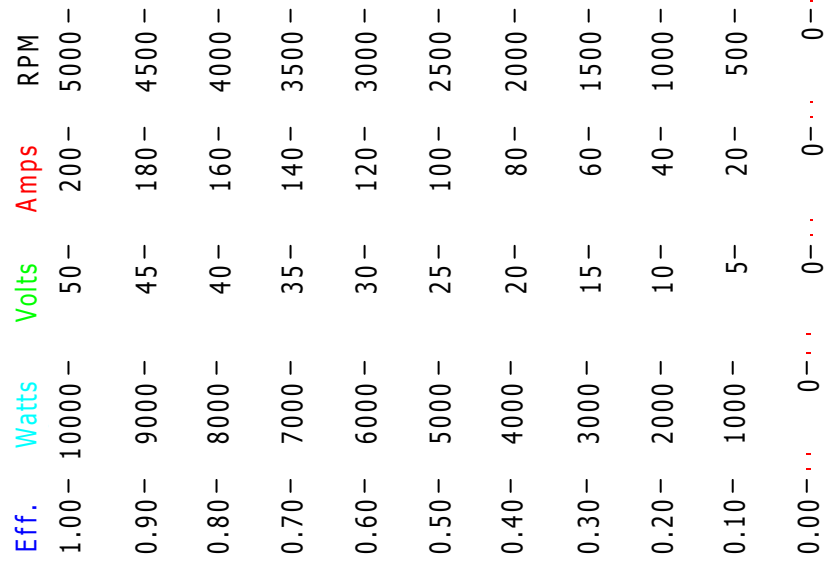

ME0708 36V-CW